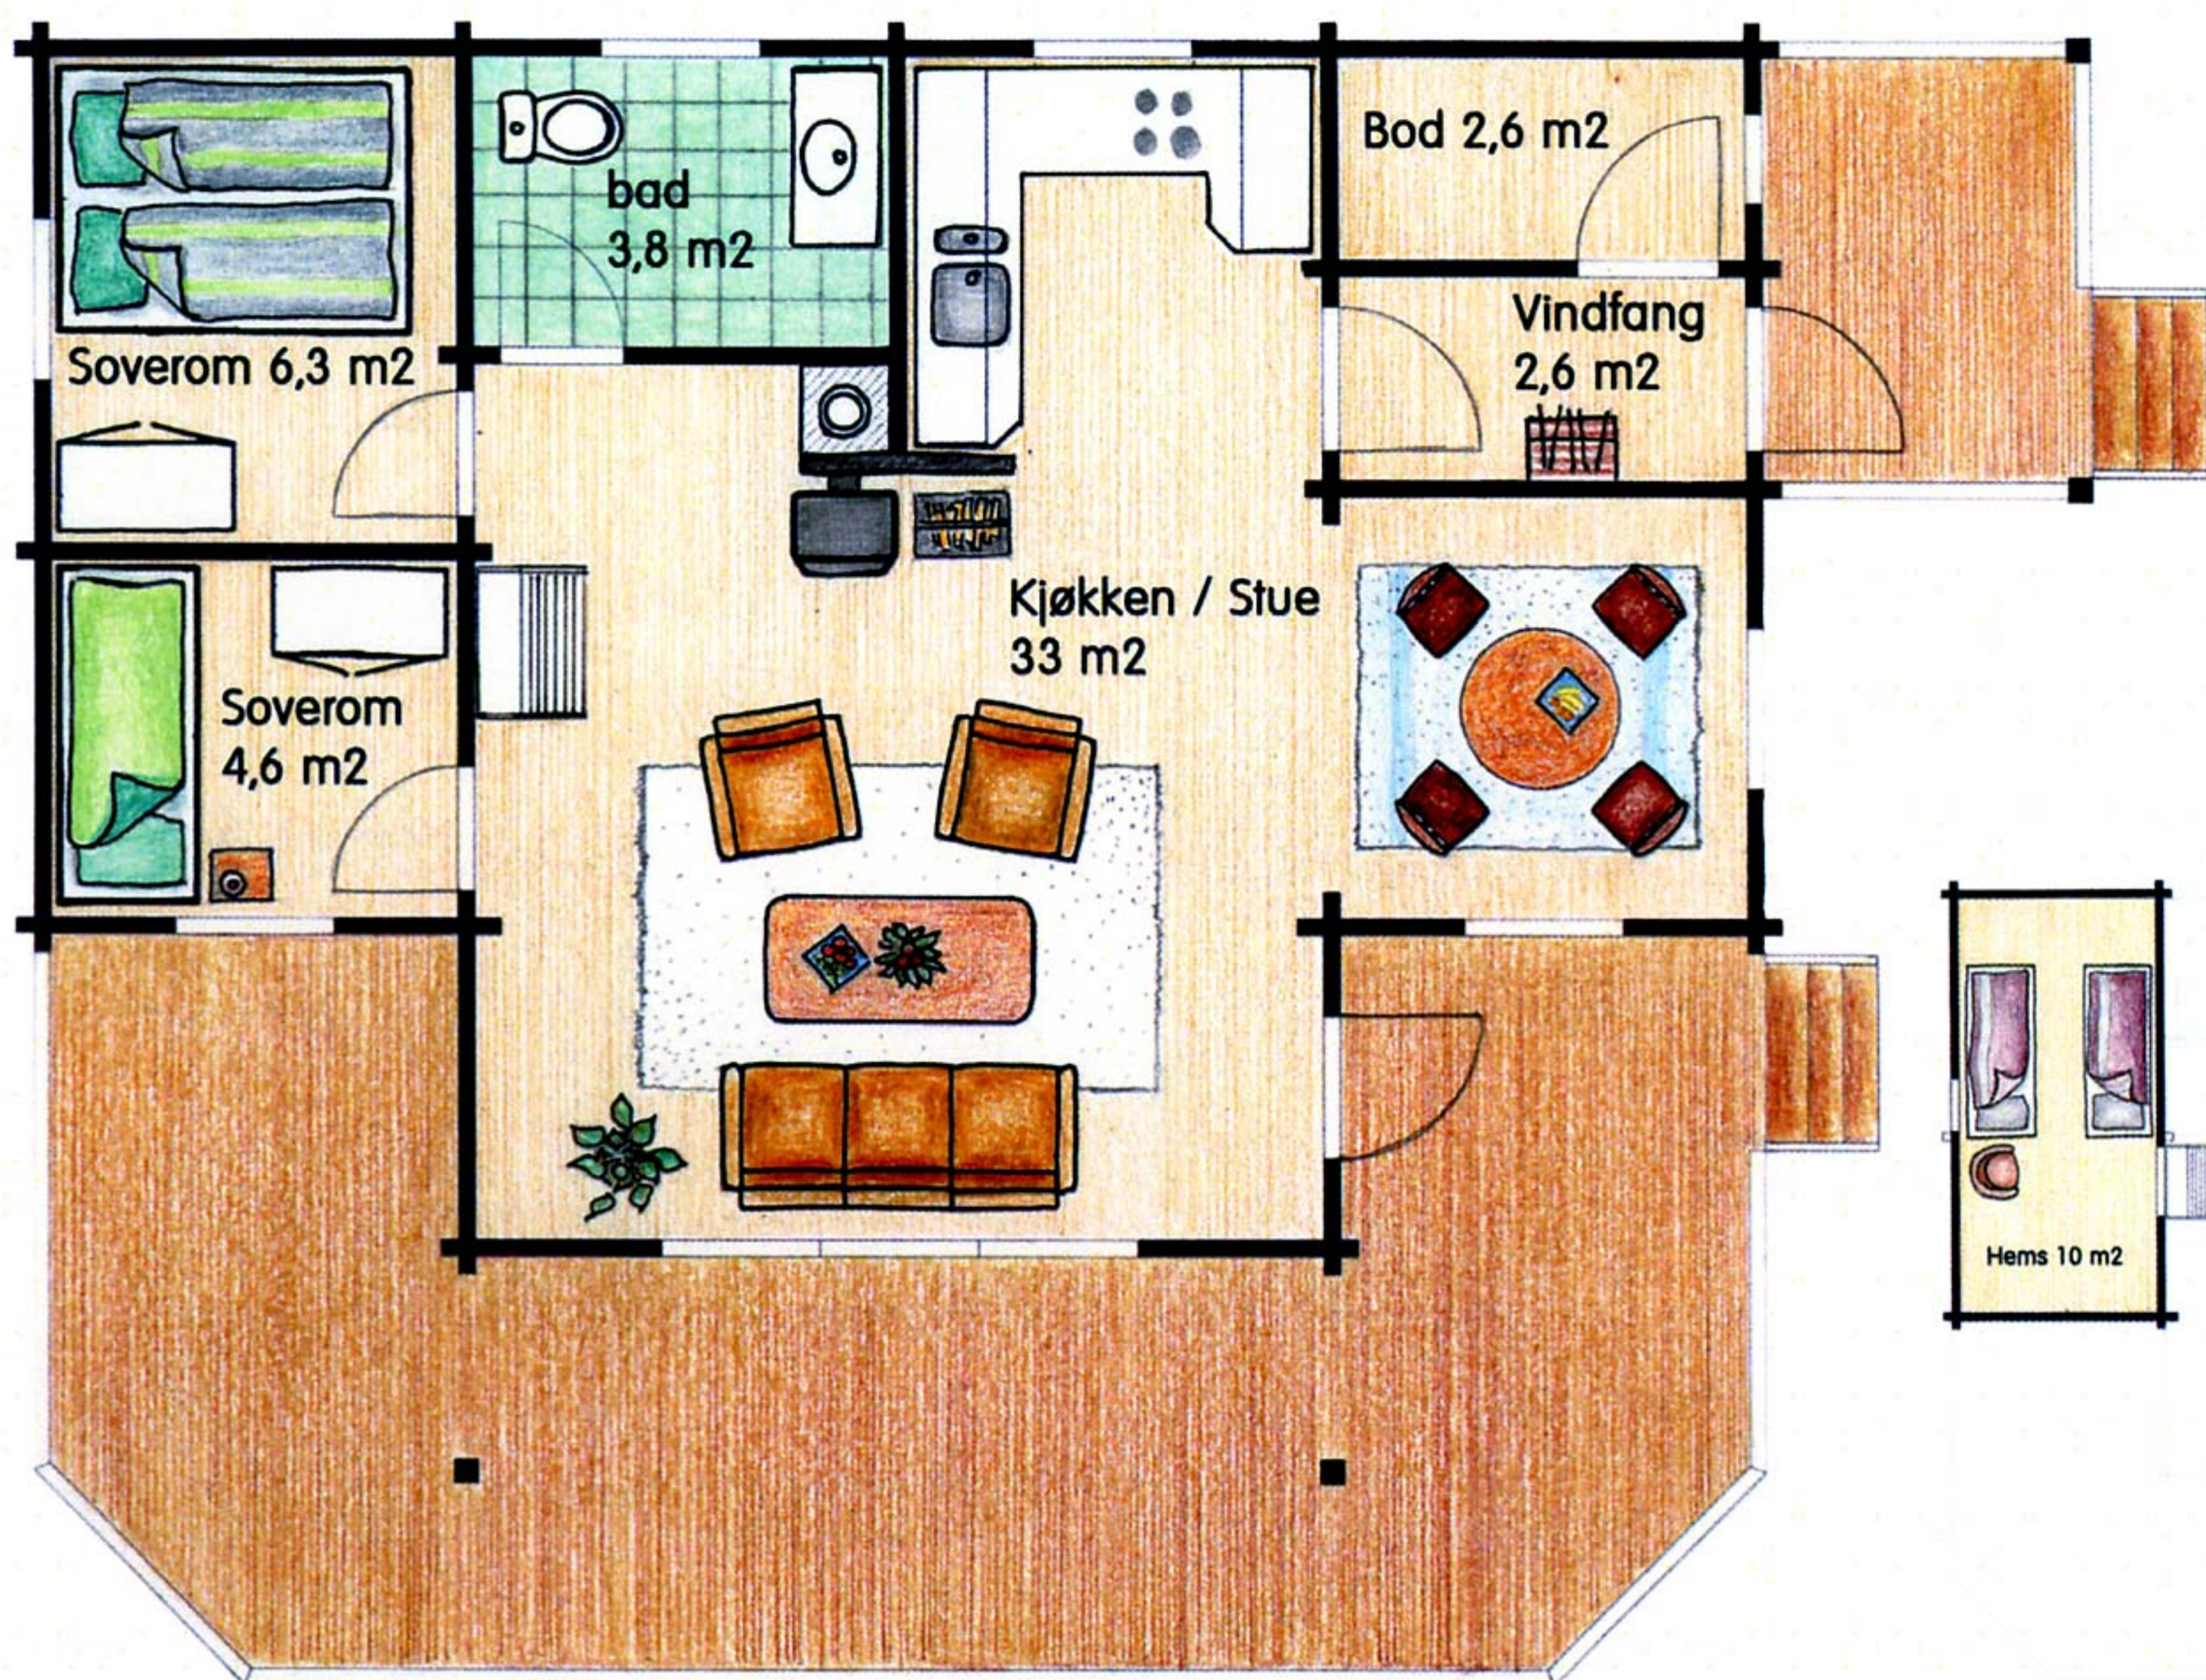

# STORHAUGEN

Storhaugen er en praktisk familiehytte med god plass. Hytta er bygget rundt en romslig og luftig stue med egen kjøkkenkrok. Her finner man også en egen spisestue som er integrert med hovedstue. To soverom samt bad gjør Storhaugen til ett godt valg for mellomstore familier.

Hytte kan leveres med hems dersom man har behov for ekstra overnattingsplasser, eventuelt lagringsplass. Egen bod med adkomst fra vindfanget. Inngangsparti er overbygd, en praktisk detalj som gir god skjerming mot vind og vær.

Storhaugen kan leveres med en stor og luftig veranda der man kan nyte godværsdagene. Deler av verandaen er overbygd, noe som øker bruksverdien for denne.

## Tekniske opplysninger:

Grunnflate	58,0 m <sup>2</sup>	Største lengde	11,6 m
Hems	11,0 m <sup>2</sup>	Største bredde	8,0 m
Veranda/platting	35,2 m <sup>2</sup>	Antall soverom	2 stk.